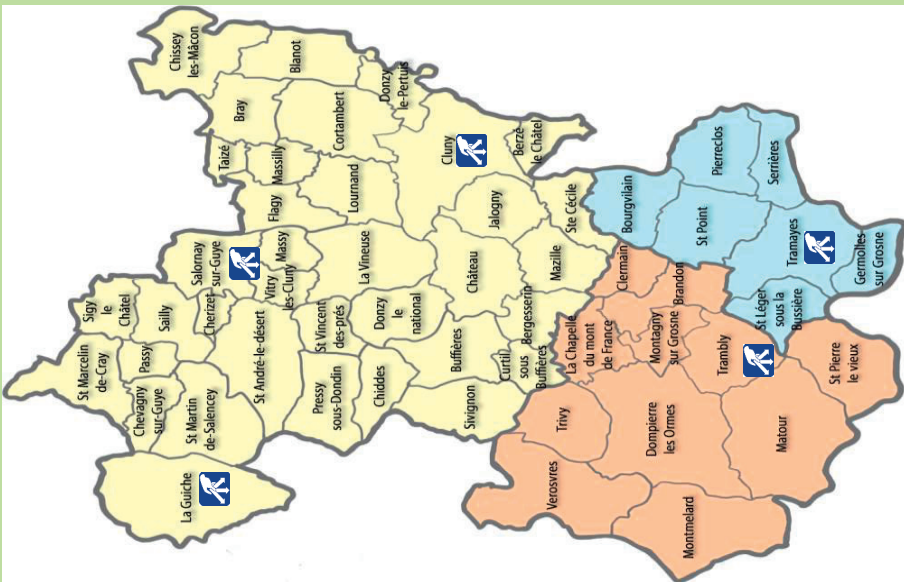

Emplacement des déchèteries du SIRTOM

Jours et heures d'ouverture au 03 85 59 80 15

www.sirtomgrosne.fr