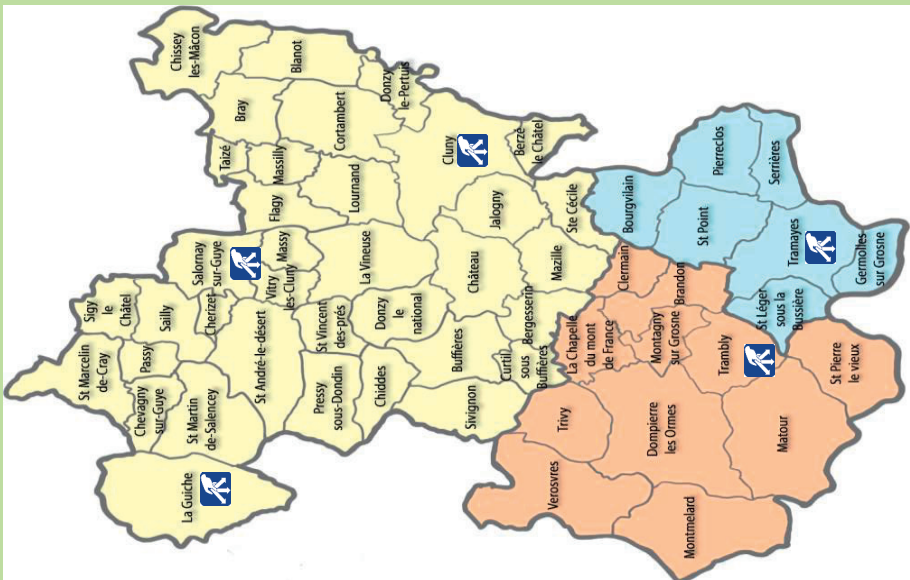

JANVIER	FÉVRIER	MARS	AVRIL	MAI	JUIN
1 D	1 M	1 M	1 S	1 L	1 J
2 L	2 J	2 J	2 D	2 M	2 V
3 M	3 V	3 V	3 L	3 M	3 S
4 M	4 S	4 S	4 M	4 J	4 D
5 J	5 D	5 D	5 M	5 V	5 L
6 V	6 L	6 L	6 J	6 S	6 M
7 S	7 M	7 M	7 V	7 D	7 M
8 D	8 M	8 M	8 S	8 L	8 J
9 L	9 J	9 J	9 D	9 M	9 V
10 M	10 V	10 V	10 L	10 M	10 S
11 M	11 S	11 S	11 M	11 J	11 D
12 J	12 D	12 D	12 M	12 V	12 L
13 V	13 L	13 L	13 J	13 S	13 M
14 S	14 M	14 M	14 V	14 D	14 M
15 D	15 M	15 M	15 S	15 L	15 J
16 L	16 J	16 J	16 D	16 M	16 V
17 M	17 V	17 V	17 L	17 M	17 S
18 M	18 S	18 S	18 M	18 J	18 D
19 J	19 D	19 D	19 M	19 V	19 L
20 V	20 L	20 L	20 J	20 S	20 M
21 S	21 M	21 M	21 V	21 D	21 M
22 D	22 M	22 M	22 S	22 L	22 J
23 L	23 J	23 J	23 D	23 M	23 V
24 M	24 V	24 V	24 L	24 M	24 S
25 M	25 S	25 S	25 M	25 J	25 D
26 J	26 D	26 D	26 M	26 V	26 L
27 V	27 L	27 L	27 J	27 S	27 M
28 S	28 M	28 M	28 V	28 D	28 M
29 D	29 J	29 J	29 S	29 L	29 J
30 L	30 M	30 M	30 D	30 M	30 V
31 M	31 V	31 V		31 M	

JUILLET	AOÛT	SEPTEMBRE	OCTOBRE	NOVEMBRE	DÉCEMBRE
1 S	1 M	1 V	1 D	1 M	1 V
2 D	2 M	2 S	2 L	2 J	2 S
3 L	3 J	3 D	3 M	3 V	3 D
4 M	4 V	4 L	4 M	4 S	4 L
5 M	5 S	5 M	5 J	5 D	5 M
6 J	6 D	6 M	6 V	6 L	6 M
7 V	7 L	7 J	7 S	7 M	7 J
8 S	8 M	8 V	8 D	8 M	8 V
9 D	9 M	9 S	9 L	9 J	9 S
10 L	10 J	10 D	10 M	10 V	10 D
11 M	11 V	11 L	11 M	11 S	11 L
12 M	12 S	12 M	12 J	12 D	12 M
13 J	13 D	13 M	13 V	13 L	13 M
14 V	14 L	14 J	14 S	14 M	14 J
15 S	15 M	15 V	15 D	15 M	15 V
16 D	16 M	16 S	16 L	16 J	16 S
17 L	17 J	17 D	17 M	17 V	17 D
18 M	18 V	18 L	18 M	18 S	18 L
19 M	19 S	19 M	19 J	19 D	19 M
20 J	20 D	20 M	20 V	20 L	20 M
21 V	21 L	21 J	21 S	21 M	21 J
22 S	22 M	22 V	22 D	22 M	22 S
23 D	23 M	23 S	23 L	23 J	23 D
24 L	24 J	24 D	24 M	24 V	24 L
25 M	25 V	25 L	25 M	25 S	25 M
26 M	26 S	26 M	26 J	26 D	26 M
27 J	27 D	27 M	27 V	27 L	27 M
28 V	28 L	28 J	28 S	28 M	28 J
29 S	29 M	29 V	29 D	29 M	29 V
30 D	30 M	30 S	30 L	30 J	30 S
31 L	31 J		31 M		31 D

● COLLECTES DES EMBALLAGES   ● COLLECTES DES ORDURES MÉNAGÈRES   ■ JOURS FÉRIÉS

Informations déchèteries!