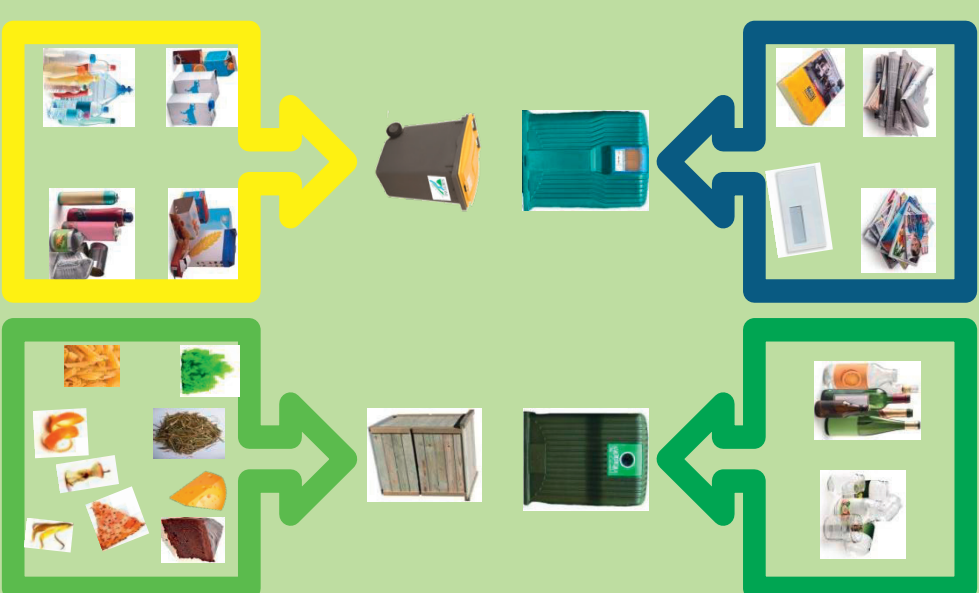

Je réduis mes ordures ménagères en triant mes déchets !