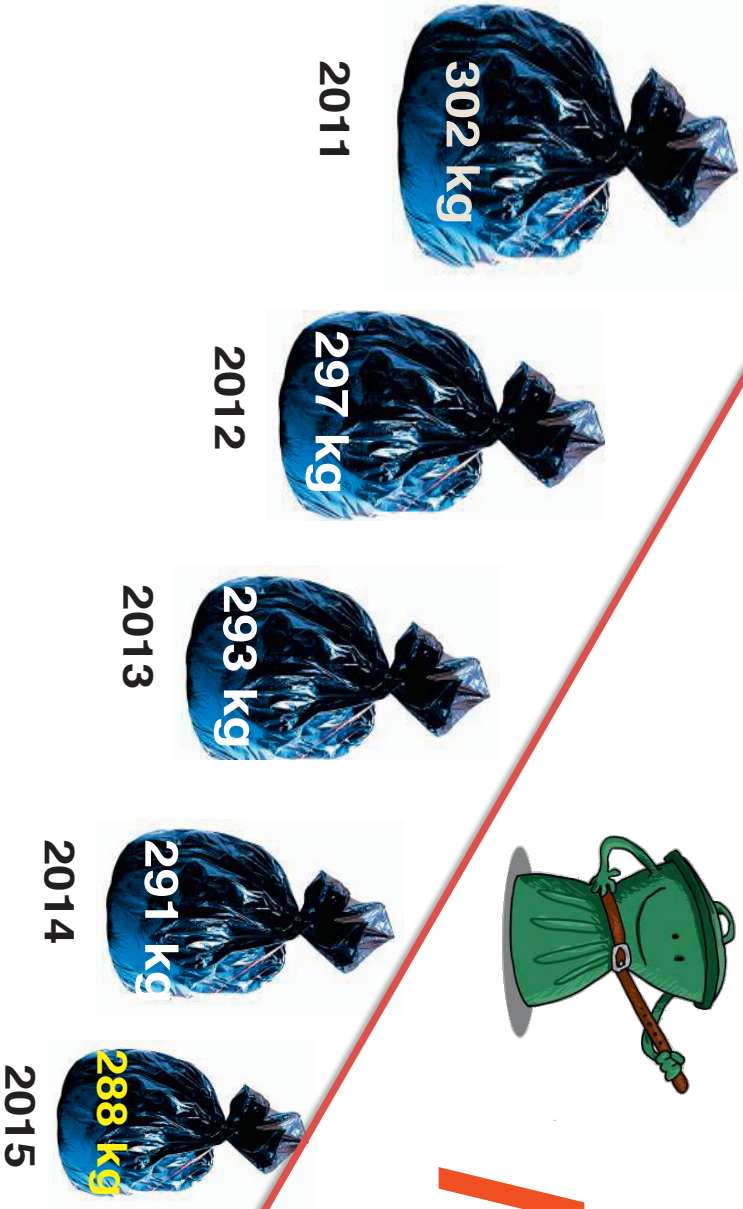

La baisse des déchets continue sur le territoire du SIRTOM !

- 14 kg en 5 ans

Les ordures ménagères et assimilées sont les collectes des ordures ménagères, du verre, des emballages et du papier.

Merci!

Continuons nos efforts