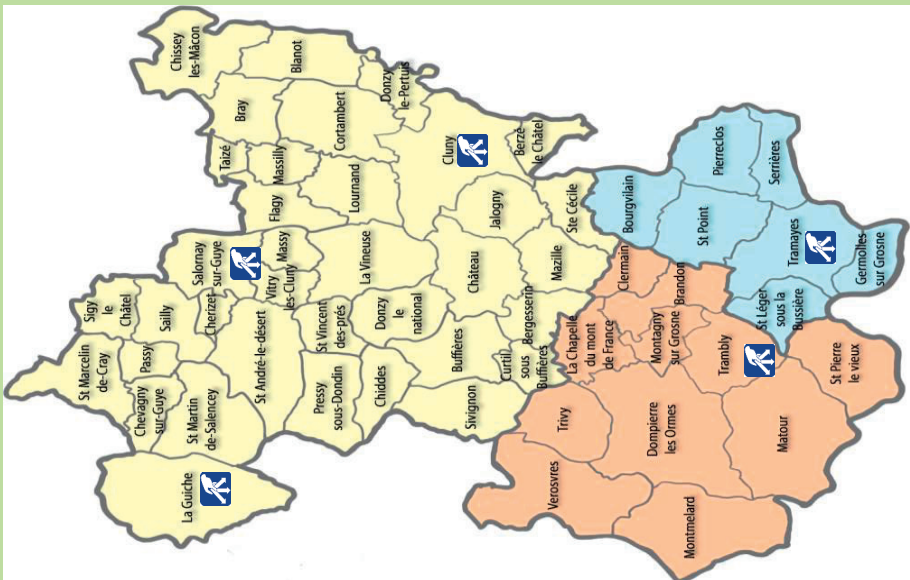

JANVIER	FÉVRIER	MARS	AVRIL	MAI	JUIN
1 D	1 M	1 M	1 S	1 L	1 J
2 L	2 J	2 J	2 D	2 M	2 V
3 M	3 V	3 V	3 L	3 M	3 S
4 M	4 S	4 S	4 M	4 J	4 D
5 J	5 D	5 D	4 M	5 V	5 L
6 V	6 L	6 L	5 M	6 S	6 M
7 S	7 M	7 M	6 J	7 D	7 M
8 D	8 M	8 M	7 V	8 L	8 J
9 L	9 J	9 J	8 S	9 M	9 V
10 M	10 V	10 V	9 D	10 M	10 S
11 M	11 S	11 S	10 L	11 J	11 D
12 J	12 D	12 D	11 M	12 V	12 L
13 V	13 L	13 L	12 M	13 S	13 M
14 S	14 M	14 M	13 J	14 D	14 M
15 D	15 M	15 M	14 V	15 S	15 J
16 L	16 J	16 J	15 S	16 D	16 V
17 M	17 V	17 V	16 D	17 L	17 S
18 M	18 S	18 S	17 L	18 M	18 D
19 J	19 D	19 D	18 M	18 J	19 L
20 V	20 L	20 L	19 M	19 V	19 L
21 S	21 M	21 M	20 J	20 S	20 M
22 D	22 M	22 M	21 V	21 D	21 M
23 L	23 J	23 J	22 S	22 L	22 J
24 M	24 V	24 V	23 D	23 M	23 V
25 M	25 S	25 S	24 L	24 M	24 S
26 J	26 D	26 D	25 M	25 J	25 D
27 V	27 L	27 L	26 M	26 V	26 L
28 S	28 M	28 M	27 J	27 S	27 M
29 D	29 J	29 J	28 V	28 S	28 M
30 L	30 M	30 M	29 S	29 L	29 J
31 M	31 V	31 V	30 D	30 M	30 V
				31 M	

JUILLET	AOÛT	SEPTEMBRE	OCTOBRE	NOVEMBRE	DÉCEMBRE
1 S	1 M	1 V	1 D	1 M	1 V
2 D	2 M	2 S	2 L	2 J	2 S
3 L	3 J	3 D	3 M	3 V	3 D
4 M	4 V	4 L	4 M	4 S	4 L
5 M	5 S	5 M	5 J	5 D	5 M
6 J	6 D	6 M	6 V	6 L	6 M
7 V	7 L	7 J	7 S	7 M	7 J
8 S	8 M	8 V	8 D	8 M	8 V
9 D	9 M	9 S	9 L	9 J	9 S
10 L	10 J	10 D	10 M	10 V	10 D
11 M	11 V	11 L	11 M	11 S	11 L
12 M	12 S	12 M	12 J	12 D	12 M
13 J	13 D	13 M	13 V	13 L	13 M
14 V	14 L	14 J	14 S	14 M	14 J
15 S	15 M	15 V	15 D	15 M	15 V
16 D	16 M	16 S	16 L	16 J	16 S
17 L	17 J	17 D	17 M	17 V	17 D
18 M	18 V	18 L	18 M	18 S	18 L
19 M	19 S	19 M	19 J	19 D	19 M
20 J	20 D	20 M	20 V	20 L	20 M
21 V	21 L	21 J	21 S	21 M	21 J
22 S	22 M	22 V	22 D	22 M	22 S
23 D	23 M	23 S	23 L	23 J	23 D
24 L	24 J	24 D	24 M	24 V	24 D
25 M	25 V	25 L	25 M	25 S	25 L
26 M	26 S	26 M	26 J	26 D	26 M
27 J	27 D	27 M	27 V	27 L	27 M
28 V	28 L	28 J	28 S	28 M	28 J
29 S	29 M	29 V	29 D	29 M	29 V
30 D	30 M	30 S	30 L	30 J	30 S
31 L	31 J		31 M		31 D

● COLLECTES DES EMBALLAGES   ● COLLECTES DES ORDURES MÉNAGÈRES   ■ JOURS FÉRIÉS

Informations déchèteries!